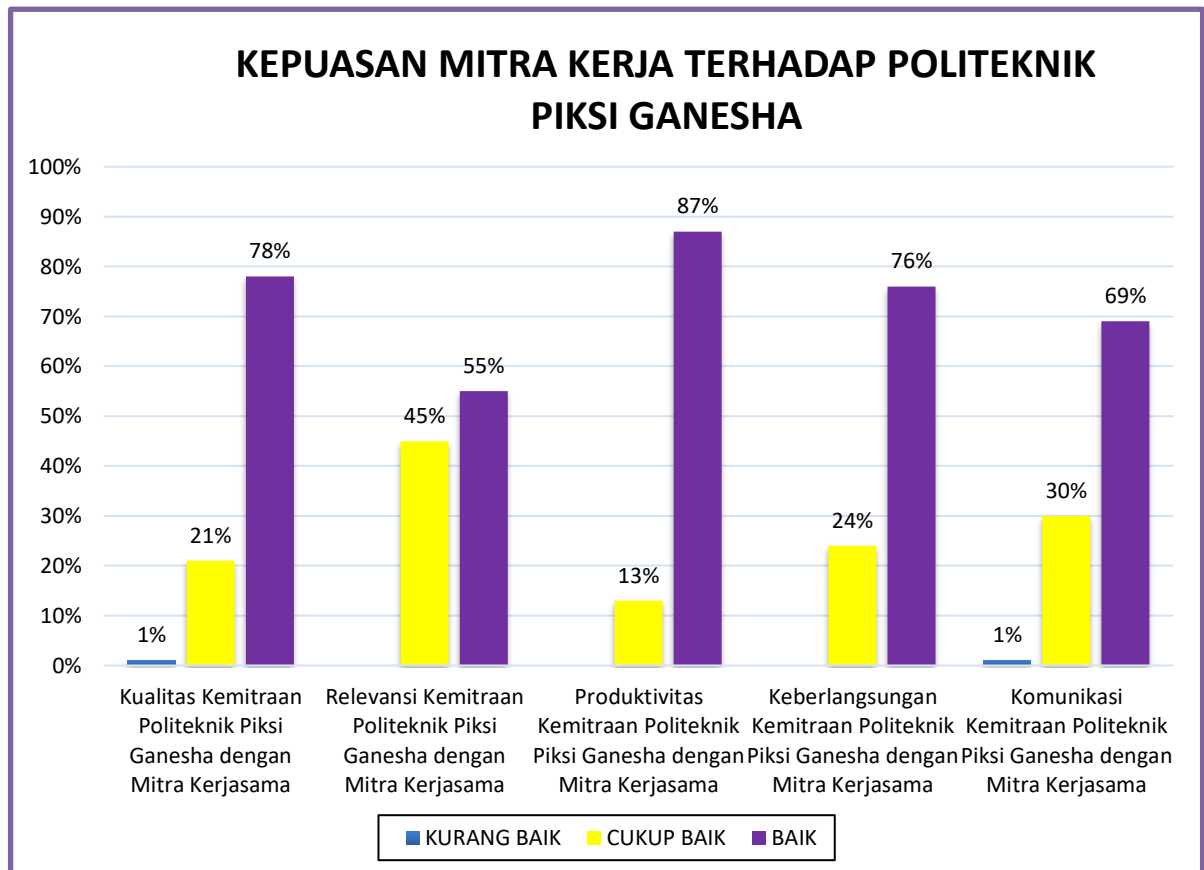

HASIL KEPUASAN MITRA KERJA TERHADAP POLITEKNIK PIKSI

GANESHA

ASPEK PENILAIAN	KURANG BAIK	CUKUP BAIK	BAIK
Kualitas Kemitraan Politeknik Piksi Ganesha dengan Mitra Kerjasama	1%	21%	78%
Relevansi Kemitraan Politeknik Piksi Ganesha dengan Mitra Kerjasama	-	45%	55%
Produktivitas Kemitraan Politeknik Piksi Ganesha dengan Mitra Kerjasama	-	13%	87%
Keberlangsungan Kemitraan Politeknik Piksi Ganesha dengan Mitra Kerjasama	-	24%	76%
Komunikasi Kemitraan Politeknik Piksi Ganesha dengan Mitra Kerjasama	1%	30%	69%

Bandung, 3 Desember 2017

Dr. H. K Prihartono AH, Drs., S.Sos., S.Kom., M.M
Direktur